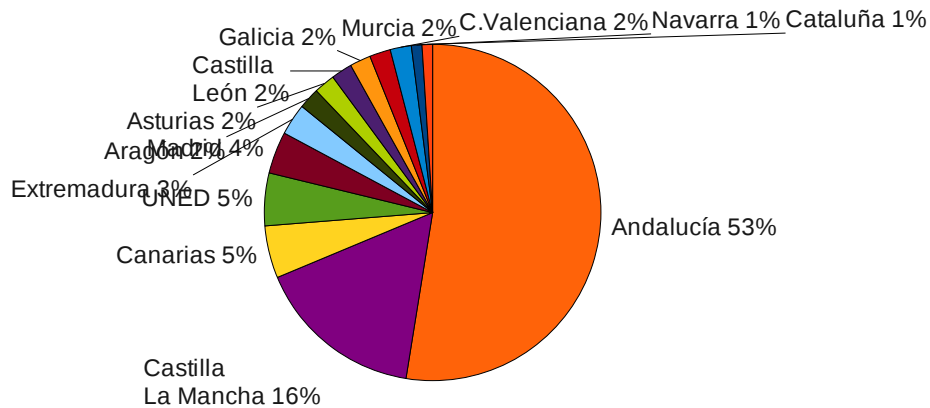

Participación Concurso Universitario Software Libre (2006-2011)

Orden	Universidad	Proyectos 2006	Proyectos 2007	Proyectos 2008	Proyectos 2009	Proyectos 2010	Proyectos 2011	Estudiantes 2006	Estudiantes 2007	Estudiantes 2008	Estudiantes 2009	Estudiantes 2010	Estudiantes 2011
1	Andalucía	28	32	45	49	59	52	37	50	60	65	78	75
2	Castilla La Mancha	4	12	25	15	18	16	5	21	44	30	25	23
3	Canarias	4	2	1	2	11	5	5	4	2	2	14	7
4	UNED	9	2	4	0	0	5	10	2	12	-	-	5
5	Madrid	17	6	11	15	17	4	22	7	21	25	19	5
6	Extremadura	0	2	0	0	1	3	0	3	0	0	0	3
7	Aragón	1	3	2	0	1	2	2	4	3	0	2	2
8	Asturias	2	6	3	5	1	2	2	6	5	5	1	2
9	Castilla León	7	5	4	3	1	2	9	5	4	3	1	2
11	Galicia	5	5	3	2	0	2	9	6	3	2	0	2
12	Murcia	1	0	0	0	0	2	3	0	0	0	0	2
13	C.Valenciana	9	8	3	5	2	2	16	10	5	5	2	4
14	Navarra	0	2	0	0	0	1	0	3	0	0	0	2
10	Cataluña	5	7	6	4	4	1	6	7	8	4	4	3
15	Baleares	3	0	0	0	1	0	5	0	0	0	1	0
16	Melilla	0	0	0	0	1	0	0	0	0	0	1	0
17	País Vasco	2	2	2	0	0	0	2	2	4	0	0	0
Totales		95	92	107	100	117	99	131	131	171	141	148	137

Porcentaje de proyecto por CC.AA (2011)

Porcentaje de estudiantes por CC.AA (2011)